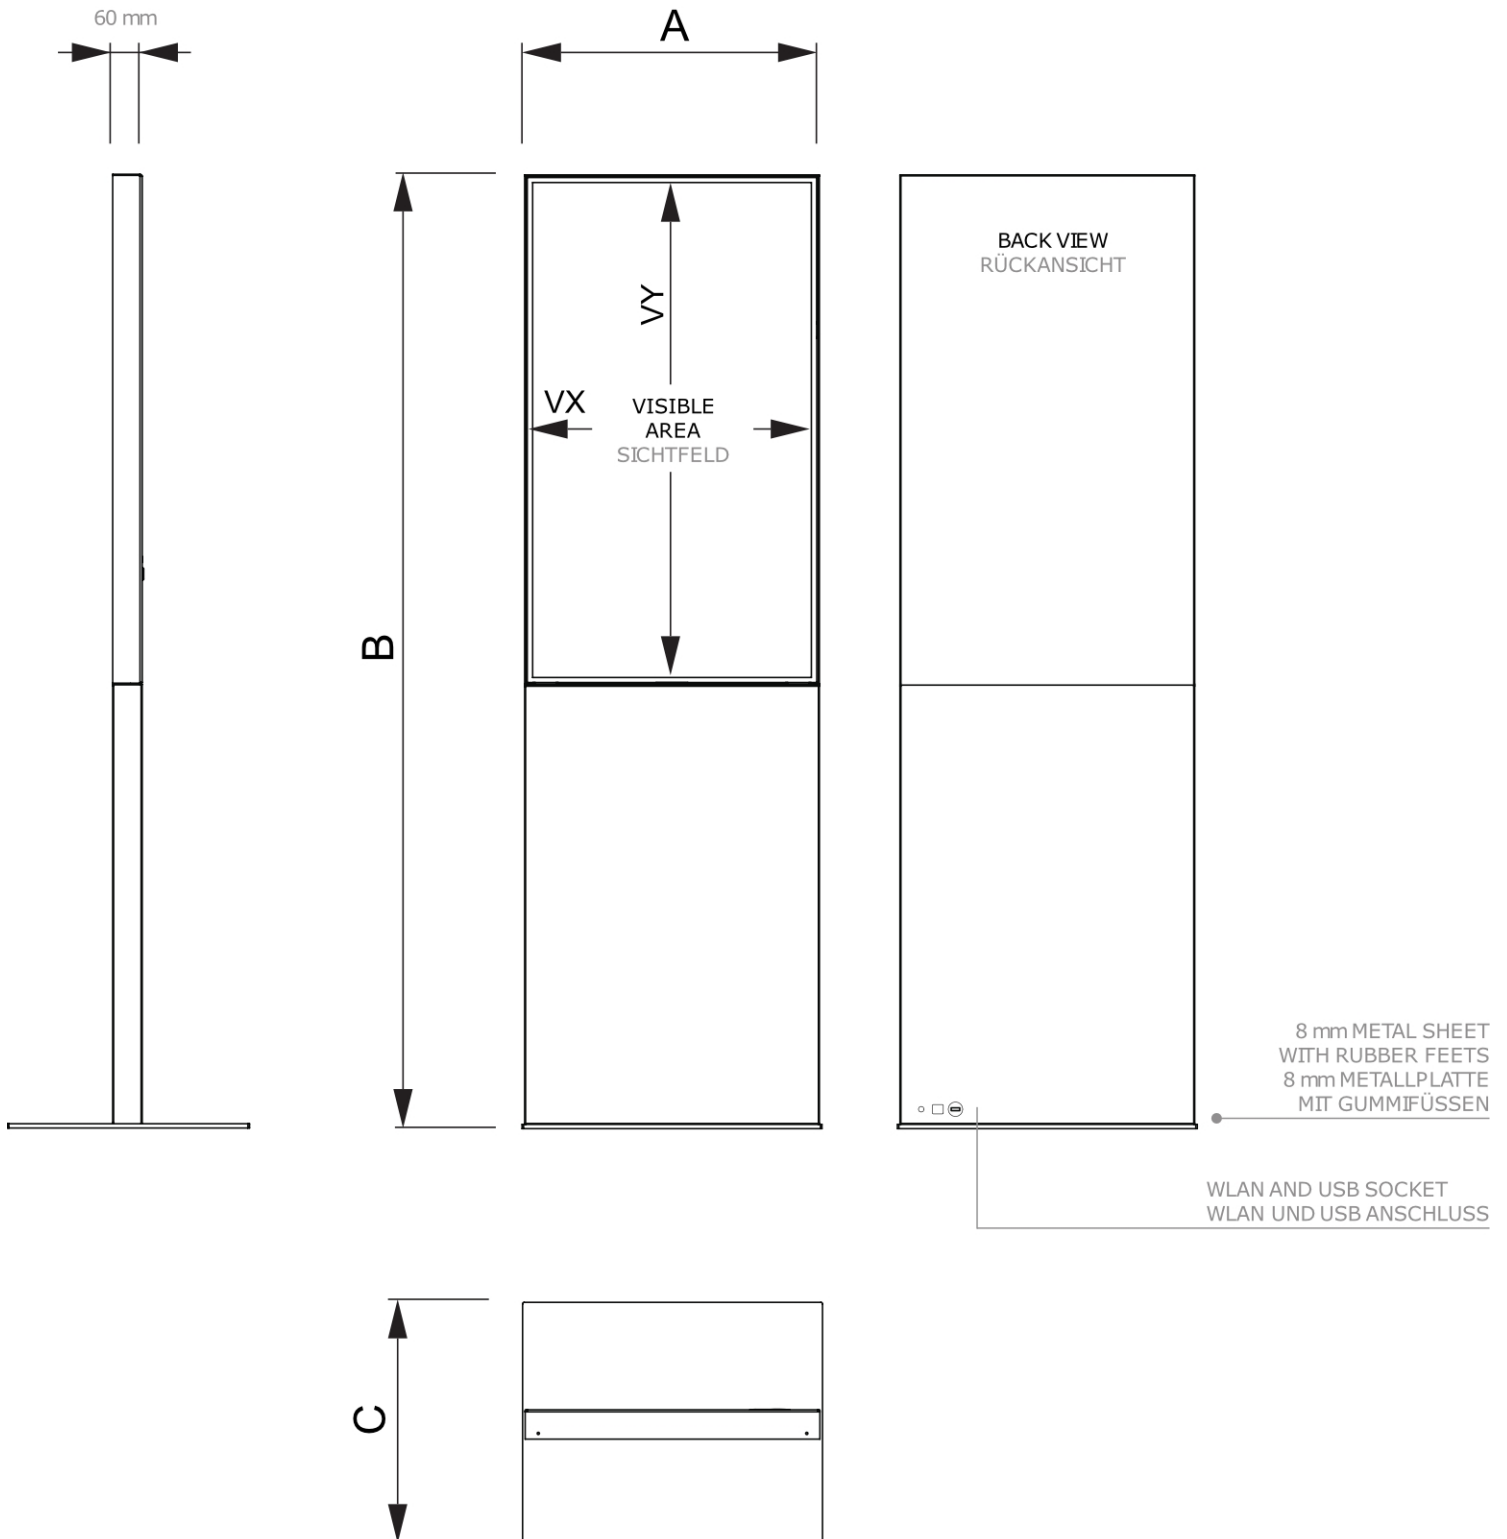

PRODUKT ARKUSZ

Smart Line Digital Totem z monitorem Samsung 55" z Ekranem Doty

DITTOTEM55ESFT

- Elegancka konstrukcja bezramkowa
- Standardowa obudowa dostępna w kolorze czarnym lub białym
- Ciężka podstawa z blachy stalowej o grubości 8 mm zapewnia odpowiednią stabilność

PRODUKT ARKUSZ

Smart Line Digital Totem z monitorem Samsung 55" z Ekranem Doty

DITTOTEM55ESFT

PRODUKT ARKUSZ

Smart Line Digital Totem z monitorem Samsung 55" z Ekranem Doty

DITTOTEM55ESFT

PODSTAWOWE INFORMACJE

SKU	Sizes (mm) (A x B x C)	Format (mm)	Widoczny rozmiar (mm) (VXxVY)	Rozstaw otworów (mm) (XxY)
DITTOTEM55ESFT	752 x 1931 x 520	55"	680,4 x 1209,6 mm	-

Orientacja	Weight (kg)
Pionowy	89,00

MONITORUJ INFORMACJE

Typ monitora	Rozmiar LCD	Współczynnik proporcji	Rozdzielczość (px)	Kontrast	Wymiary monitora (mm) (WxHxD)
--------------	-------------	------------------------	--------------------	----------	-------------------------------